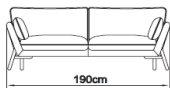

**Die Massangaben sind circa-Masse - Abweichungen sind möglich**

Breite	variable, siehe Strichzeichnungen (ca. Masse)
Tiefe	94 cm
Sitztiefe	65 cm
Sitzhöhe	44 cm
Armlehnhöhe	65 cm
Gesamthöhe	82 cm

Fußvarianten

Eiche natur lackiert

Eiche schwarz

Variante	Mahoga Wolle	Stoff
<b>2-Sitzer Sofa 260-20</b>	1.715 €	1.360 €
<b>3-Sitzer Sofa 260-30</b>	1.815 €	1.445 €